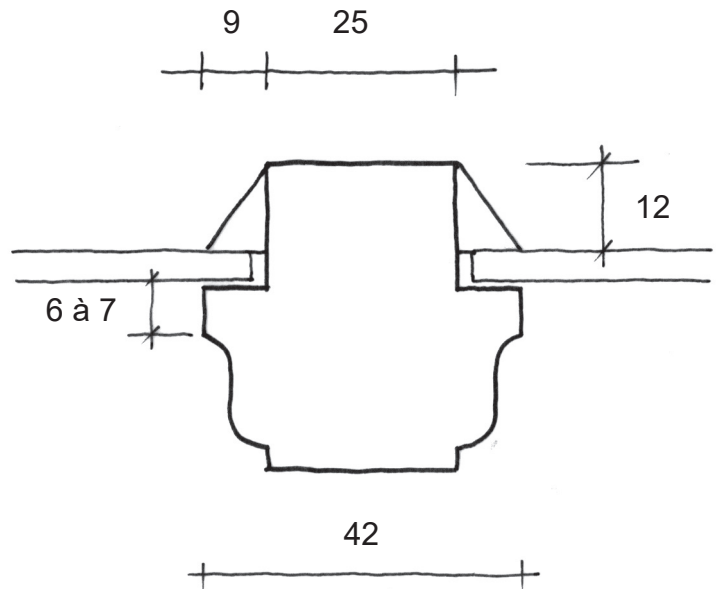

**bestaand profiel met enkel glas**  
detail roede  
schaal 1:1  
maatvoering in mm (indicatief)

**profiel met monumentenglas 8mm**  
detail roede  
schaal 1:1

**profiel met monumentenglas 11 mm**  
detail roede  
schaal 1:1

te weinig houvast, niet toepasbaar

**profiel met monumentenglas 11 mm**  
**Profiel terug gefreesd**  
detail roede  
schaal 1:1