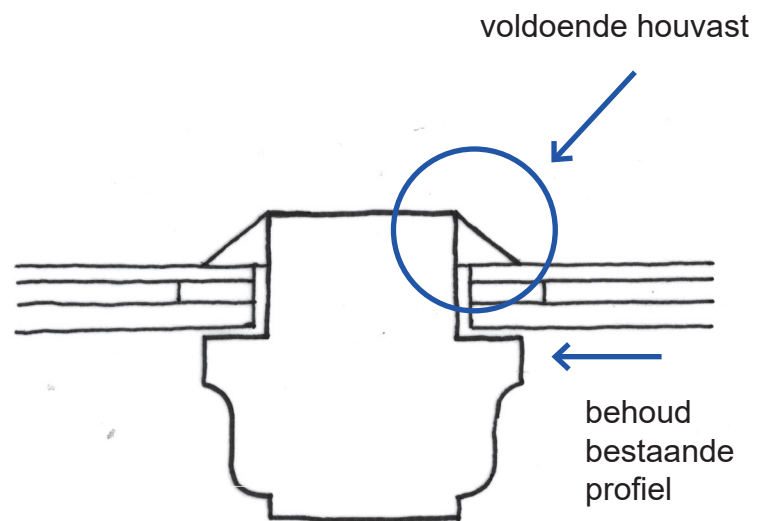

**bestaand profiel met enkel glas**  
detail roede  
schaal 1:1  
maatvoering in mm (indicatief)

**profiel met monumentenglas 8mm**  
detail roede  
schaal 1:1

**profiel met monumentenglas 11 mm**  
detail roede  
schaal 1:1

te weinig houvast, niet toepasbaar

**profiel met monumentenglas 11 mm**  
**Profiel terug gefreesd**  
detail roede  
schaal 1:1