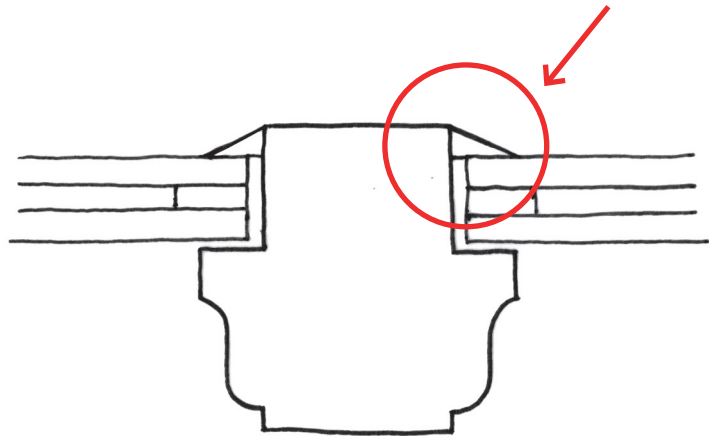

**bestaand profiel met enkel glas**  
detail roede  
schaal 1:1  
maatvoering in mm (indicatief)

**profiel met monumentenglas 8mm**  
detail roede  
schaal 1:1

**profiel met monumentenglas 11 mm**  
detail roede  
schaal 1:1

te weinig houvast, niet toepasbaar

**profiel met monumentenglas 11 mm**  
**Profiel terug gefreesd**  
detail roede  
schaal 1:1